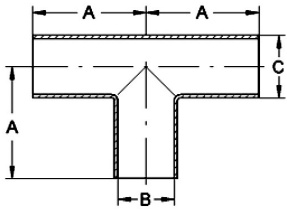

Fittings for welding DIN 11852

Art.No	EUR	Art.No	EUR
--------	-----	--------	-----

T-piece DIN 11852

DN	A	B	C			AISI304		AISI316L-1.4404	
200	300	200	204			534344	Enquiry	534444	Enquiry

T-piece DIN 11852, short

DN	A	B	C	D		AISI304		AISI316L-1.4404	
10	26	10	13	7,5		539030	Enquiry	539130	Enquiry
15	35	16	19	11		539031	21,70	539131	30,10
20	40	20	23	13		539032	20,50	539132	29,20
25	50	26	29	16		539033	26,30	539133	31,10
32	55	32	35	19,5		539034	27,30	539134	37,80
40	60	38	41	23		539035	30,20	539135	40,50
50	70	50	53	30		539036	32,40	539136	44,90
65	80	66	70	40		534537	31,30	534637	44,60
80	90	81	85	47,5		534538	43,20	534638	57,80
100	100	100	104	58		534539	57,10	534639	77,60
125	187,5	125	129	74		534541	160,90	534641	164,50
150	225	150	154	90		534542	224,80	534642	289,10
200	300	200	204	115		534544	Enquiry	534644	Enquiry