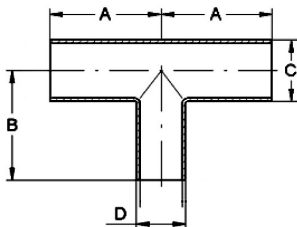

**Reducing T-piece DIN 11852
(AISI316L-1.4404)**

DN	A	B	C	D			AISI316L-1.4404	
15-10	35	29	19x1,5	13x1,5			560859	Enquiry
20-10	40	31	23x1,5	13x1,5			560860	Enquiry
20-15	40	37	23x1,5	19x1,5			560861	58,10
25-10 *	50	34	53x1,5	13x1,5			560862	Enquiry
25-15	50	40	29x1,5	19x1,5			560863	53,60
25-20	50	43	29x1,5	23x1,5			560864	51,30
32-15	55	43	35x1,5	19x1,5			560865	Enquiry
32-20	55	46	35x1,5	23x1,5			560866	Enquiry
32-25	55	53	35x1,5	29x1,5			560867	66,70
40-20	60	49	41x1,5	23x1,5			560869	Enquiry
40-25	60	56	41x1,5	29x1,5			560870	71,10
40-32	60	58	41x1,5	35x1,5			560871	62,30
50-25	70	62	53x1,5	29x1,5			560872	86,10
50-32	70	64	53x1,5	35x1,5			560873	Enquiry

* Similar to DIN 11852

LINNEMANN
Rohrverbindungen • Edelstahlaraturen
Pipe connections • Stainless steel fittings

LINNEMANN GmbH • Heerweg 14 – 16
72070 Tübingen / Germany

Fon: +49 (0) 7071 97555-0
Fax: +49 (0) 7071 97555-10

E-Mail: info@linnemann-online.com
Internet: www.linnemann-online.com