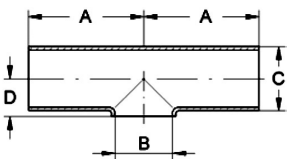

Fittings for welding DIN 11852

Art.No	EUR	Art.No	EUR
--------	-----	--------	-----

T-piece DIN 11852

DN	A	B	C			AISI304		AISI316L-1.4404	
200	300	200	204			534344	Enquiry	534444	Enquiry

T-piece DIN 11852, short

DN	A	B	C	D		AISI304		AISI316L-1.4404	
10	26	10	13	7,5		539030	Enquiry	539130	Enquiry
15	35	16	19	11		539031	21,70	539131	30,10
20	40	20	23	13		539032	20,50	539132	29,20
25	50	26	29	16		539033	26,30	539133	31,10
32	55	32	35	19,5		539034	27,30	539134	37,80
40	60	38	41	23		539035	30,20	539135	40,50
50	70	50	53	30		539036	32,40	539136	44,90
65	80	66	70	40		534537	31,30	534637	44,60
80	90	81	85	47,5		534538	43,20	534638	57,80
100	100	100	104	58		534539	57,10	534639	77,60
125	187,5	125	129	74		534541	160,90	534641	164,50
150	225	150	154	90		534542	224,80	534642	289,10
200	300	200	204	115		534544	Enquiry	534644	Enquiry