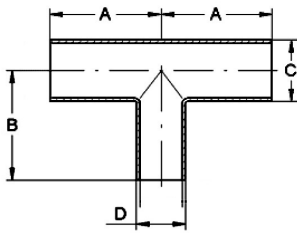

Fittings for welding DIN 11852

Art.No

EUR

Art.No

EUR

**Reducing T-piece DIN 11852
(AISI304)**

DN	A	B	C	D			AISI304	
65-40	80	74,5	70x2	41x1,5			535177	61,40
65-50	80	78,5	70x2	53x1,5			560778	58,80
80-25 *	90	80	85x2	29x1,5			560779	79,90
80-32 *	90	81,5	85x2	35x1,5			560780	79,90
80-40	90	82	85,2	41x1,5			560781	76,80
80-50	90	86	85x2	53x1,5			560782	74,90
80-65	90	87,5	85x2	70x2			535183	73,20
100-25 *	100	92	104x2	29x1,5			560750	115,30
100-32 *	100	93,5	104x2	35x1,5			560740	Enquiry
100-40 *	100	95	104x2	41x1,5			560751	112,80
100-50	100	95,5	104x2	53x1,5			560784	111,20
100-65	100	97	104x2	70x2			535185	108,20
100-80	100	99,5	104x2	85x2			535186	104,80
125-25 *	187	108	129x2	29x1,5			560752	281,90
125-32 *	187	109,5	129x2	35x1,5			560741	Enquiry
125-40 *	187	111	129x2	41x1,5			560753	278,90
125-50 *	187	114	129x2	53x1,5			560754	274,90
125-65	187	109,5	129x2	70x2			535187	271,20
125-80	187	112	129x2	85x2			535188	268,90
125-100	187	112,5	129x2	104x2			535189	267,30
150-50 *	225	130	154x2	53x1,5			560757	406,80
150-65 *	225	123	154x2	70x2			535158	403,60
150-80	225	124,5	154x2	85x2			535190	400,90
150-100	225	125	154x2	104x2			535191	398,10
150-125	225	200	154x2	129x2			535192	397,40
200-100	300	150	204x2	104x2			535193	Enquiry
200-125	300	225	204x2	129x2			535194	Enquiry
200-150	300	250	204x2	154x2			535195	Enquiry

* Similar to DIN 11852